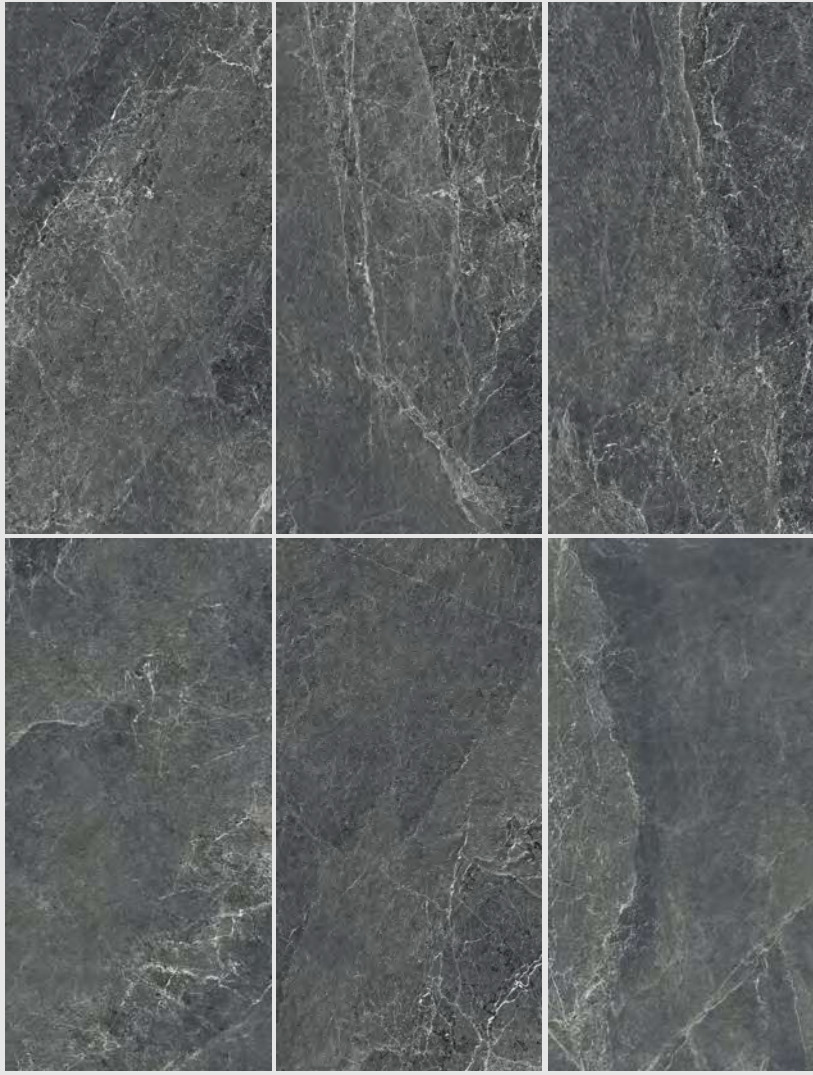

90 x 180

MATE