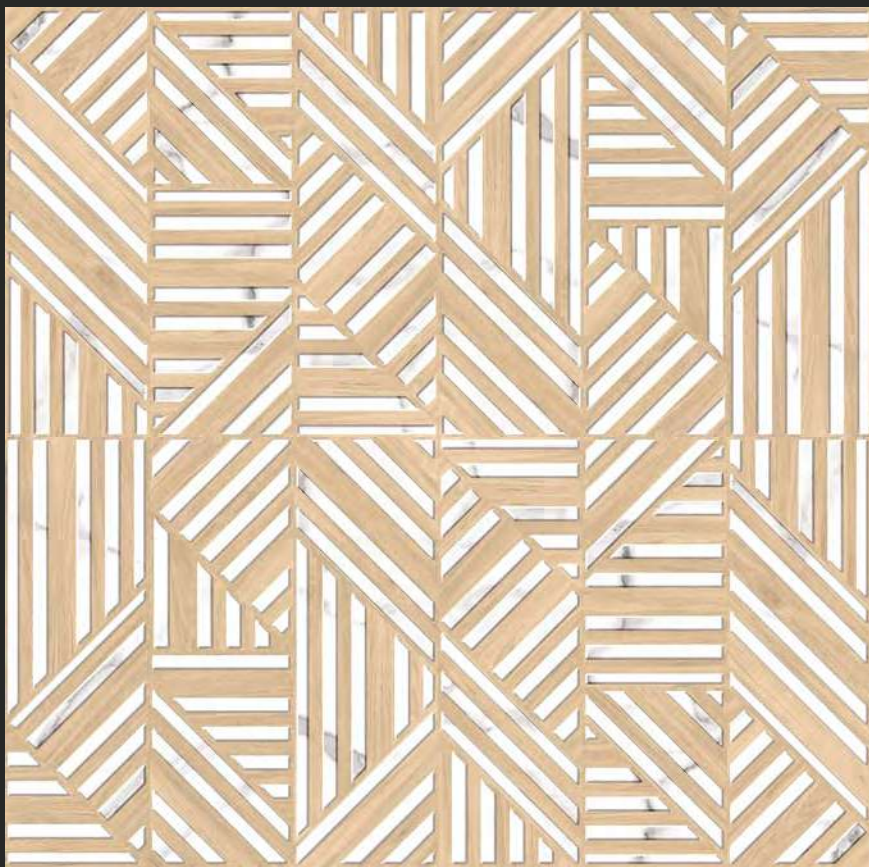

MATE

60 x 120