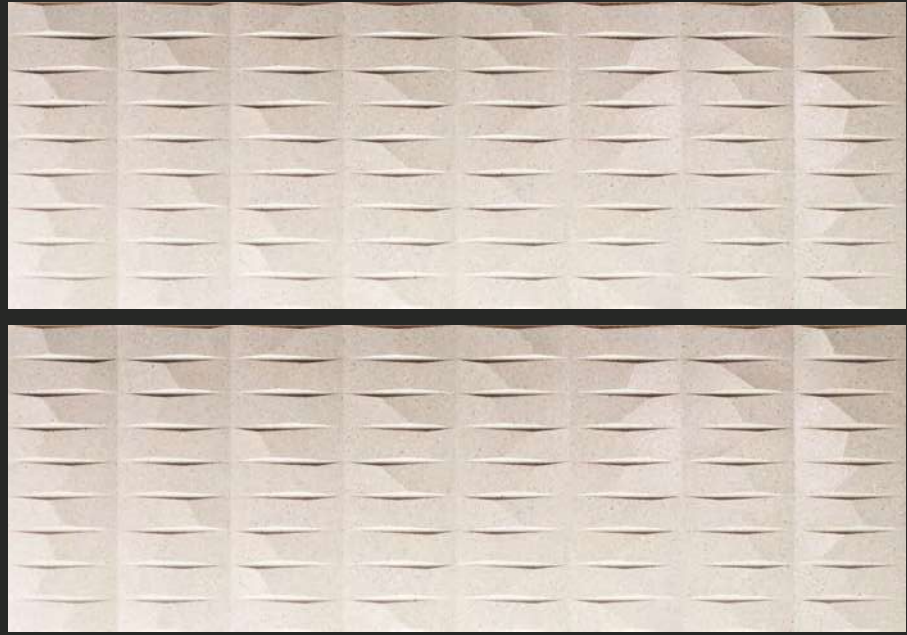

 **BATTUTO** **WHITE**

BATTUTO WHITE

MATE 40 x 120

METROS POR CAJA / 1.44
KILOS POR CAJA / 21
PIEZAS POR CAJA / 3
CARAS / 1
CUERPO / PASTA BLANCA

MATE

40 x 120

BATTUTO

MOSAIC WHITE